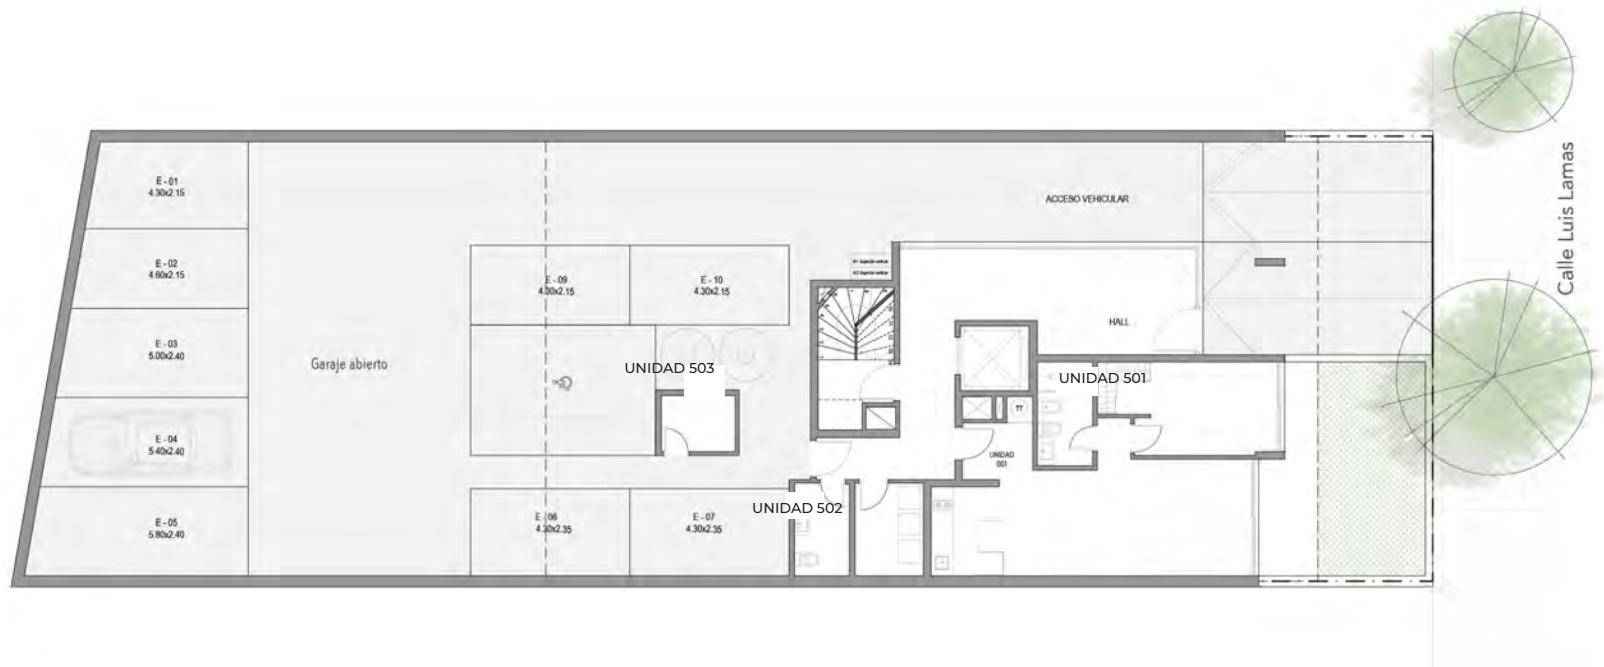

URBAN SUITES VII
ESTUDIO FISCHER | REAL ESTATE

URBAN SUITES VII

UBICACIÓN: LUIS LAMAS 3374

PLANTA BAJA

PLANTA BAJA

PLANTA AZOTEA

TIPOLOGÍA 1 DORM.

PLANTA BAJA

Área Interior: 53m²

Área Jardín: 23m²

Área bien común: 6m²

Área Total: 82m²

UNIDAD 001

TIPOLOGÍA 1y2

PLANTA BAJA

Área Interior: 53m²

Área Terraza: 8m²

Área bien común: 5m²

Área Total: 66m²

TIPOLOGÍA 3y4 - 1 DORM

PLANTA BAJA

Área Interior: 49m²

Área Terraza: 8m²

Área bien común: 5m²