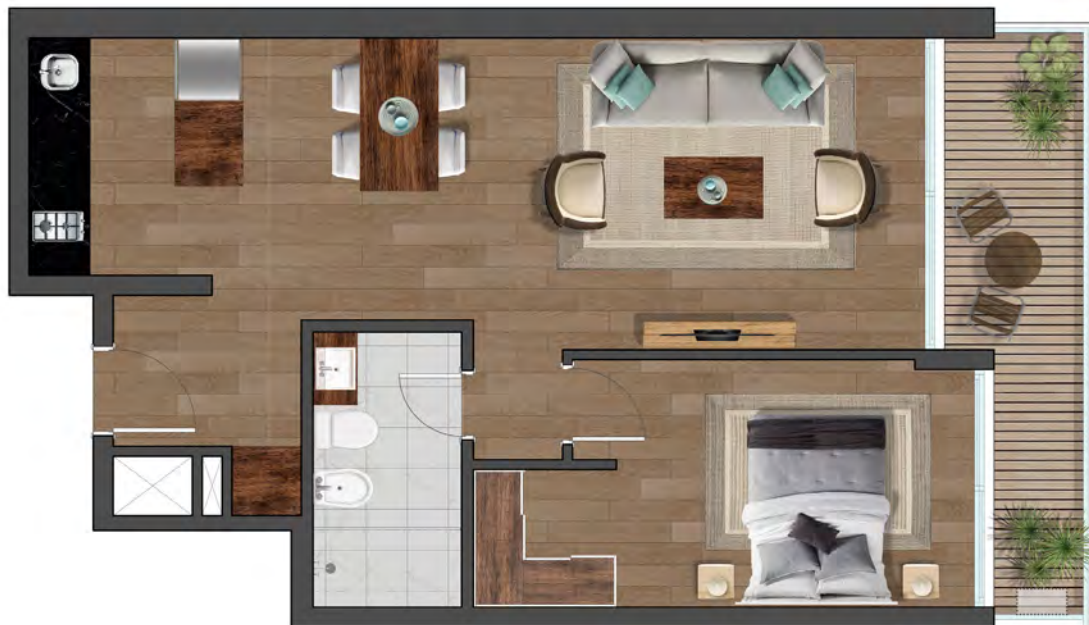

Área Interior: 53m²

Área Jardín: 23m²

Área bien común: 6m²

Área Total: 82m²

UNIDAD 001

TIPOLOGÍA 1y2

PLANTA BAJA

Área Interior: 53m²

Área Terraza: 8m²

Área bien común: 5m²

Área Total: 66m²

TIPOLOGÍA 3y4 - 1 DORM

PLANTA BAJA

Área Interior: 49m²

Área Terraza: 8m²

Área bien común: 5m²